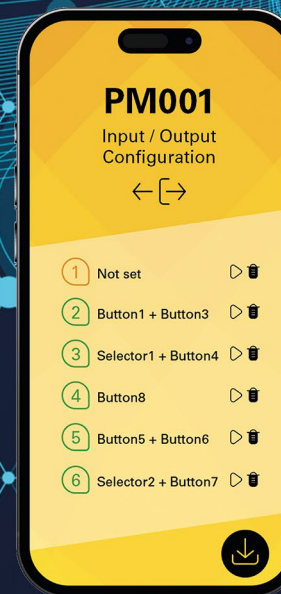

2023 INNOVATIVE SOLUTIONS