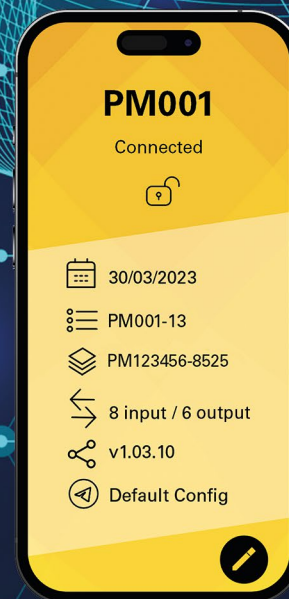

2023 INNOVATIVE SOLUTIONS