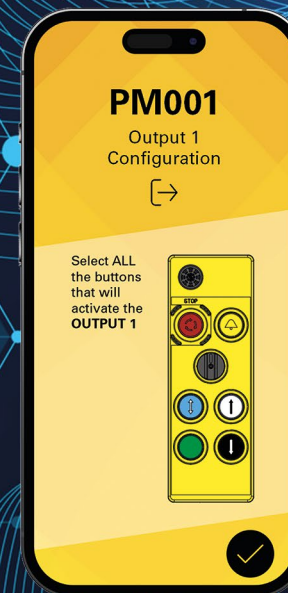

2023 INNOVATIVE SOLUTIONS